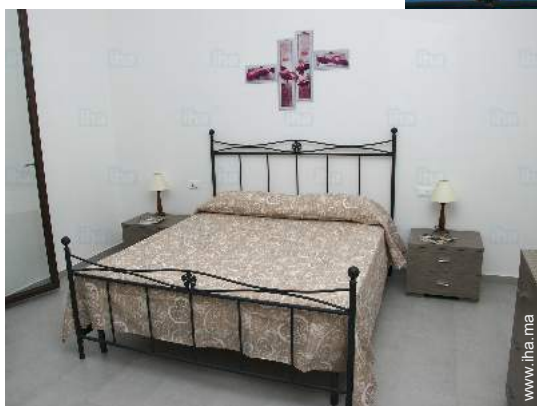

Location de vacances Trappeto "Little Holyday"

Appartement au 1er étage, entrée individuelle, dans un(e) Maison de 2 étages

Cadre : pittoresque, tranquille

Capacité : de 2 à 6 personne(s)

Chambre(s) : 3

Pièce(s) : 5

Trappeto - Province de Palerme (PA) - Sicile

Italie

N° annonce 42499

www.iha.ma

>> LOCATIONS DE VACANCES

DE PARTICULIER À PARTICULIER