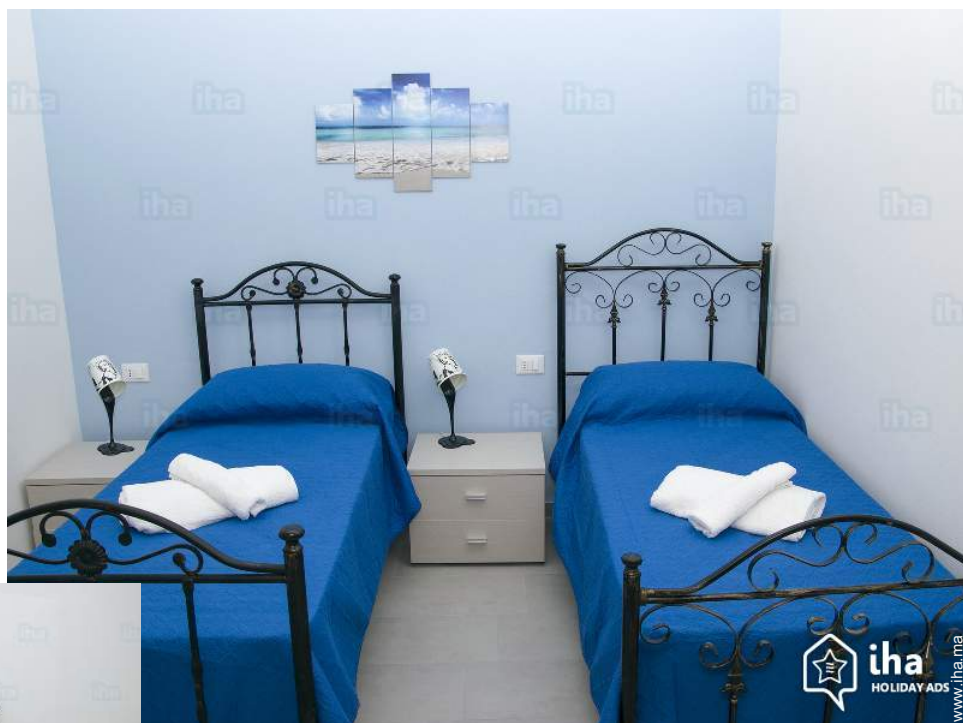

Location de vacances Trappeto "Little Holyday"

Appartement au 1er étage, entrée individuelle, dans un(e) Maison de 2 étages

Cadre : pittoresque, tranquille

Capacité : de 2 à 6 personne(s)

Chambre(s) : 3

Pièce(s) : 5

Trappeto - Province de Palerme (PA) - Sicile

Italie

N° annonce 42499

www.iha.ma

>> LOCATIONS DE VACANCES

DE PARTICULIER À PARTICULIER