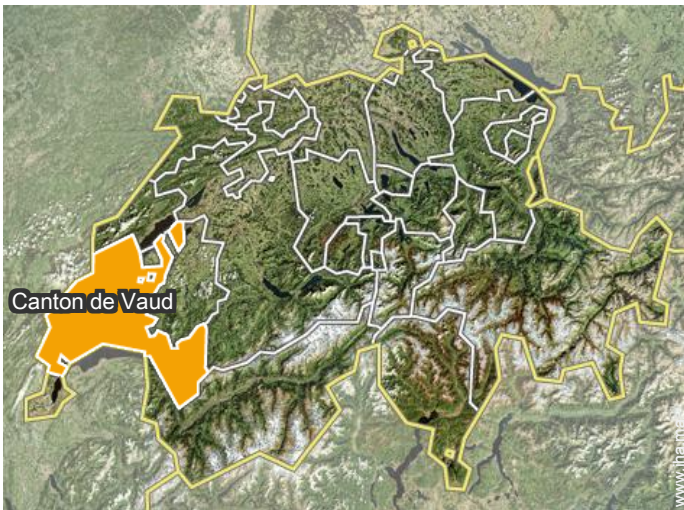

vue depuis l'appartement

panorama

façade

Localisation

Localisation & Accès

“ Depuis l'aéroport de Genève, on peut prendre un train environ chaque heure jusqu'à Aigle et continuer le voyage avec le petit train crémaillère de là jusqu'aux Diablerets. ”

Coordonnées GPS en degrés, minutes, secondes: Latitude 46°20'53"N - Longitude 7°9'27"E (Hébergement)

Adresse

→ Route du Col de la Croix
1865 Les Diablerets

• Autoroute (sortie) A9

→ Aigle, Canton de Vaud, Suisse
→ Distance : 20km
→ Temps : 30'