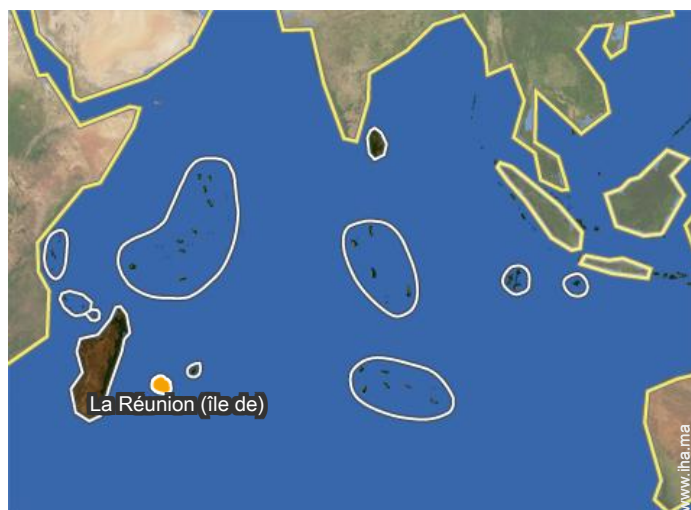

salle(s) de douche

vue depuis le patio

vue depuis la piscine

Bungalow

Location de vacances
La Saline les Bains - La Réunion (île de)
"Les Porcelaines"

6

[Réserver](#)

Localisation

Localisation & Accès

" Dans le village de la Saline les Bains, Sommes situé très proche de la mer, plage de Sable blanc réserve naturelle a 35 minutes de l'aéroport, station de bus a 5 minutes a pied. "