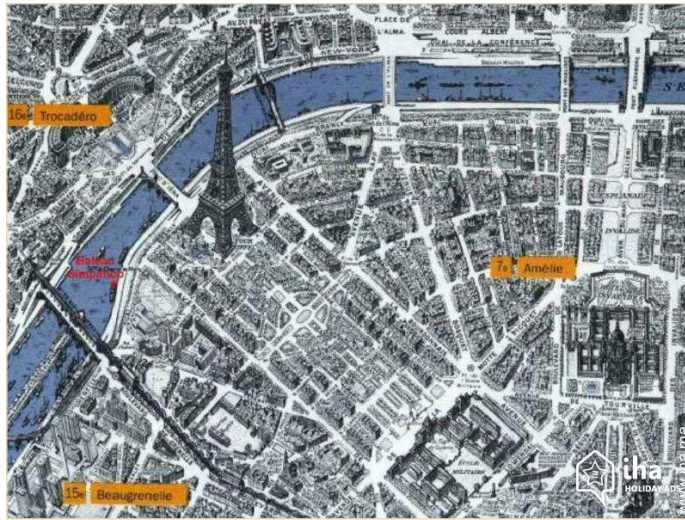

cuisine

salle(s) de douche

à quai

vue sur rivière

vue sur coucher de soleil

Plan d'accès

Localisation & Accès

Coordonnées GPS en degrés, minutes, secondes: Latitude 48°51'34"N - Longitude 2°17'34"E ([Hébergement](#))

Adresse

→ Port de Suffren
75007 Paris 7ème arrondissement

● [Gare ferroviaire Champ de Mars/Tour Eiffel](#)

→ Paris 15ème arrondissement, Paris, Île de France, France
→ Distance : 300m

Contact

Langues parlées

Localisation

Location de vacances de Prestige
Paris - Île de France
"Bateau Simpatico"

Calendrier des disponibilités - à partir de : novembre 2017

Nov	Me	J	V	S	D	L	Ma	Me	J	V	S	D	L	Ma	Me	J	V	S	D	L	Ma	Me	J	V	S	D	L	Ma	Me	J
2017	1	2	3	4	5	6	7	8	9	10	11	12	13	14	15	16	17	18	19	20	21	22	23	24	25	26	27	28	29	30
																								-	-	-	-	-	-	-