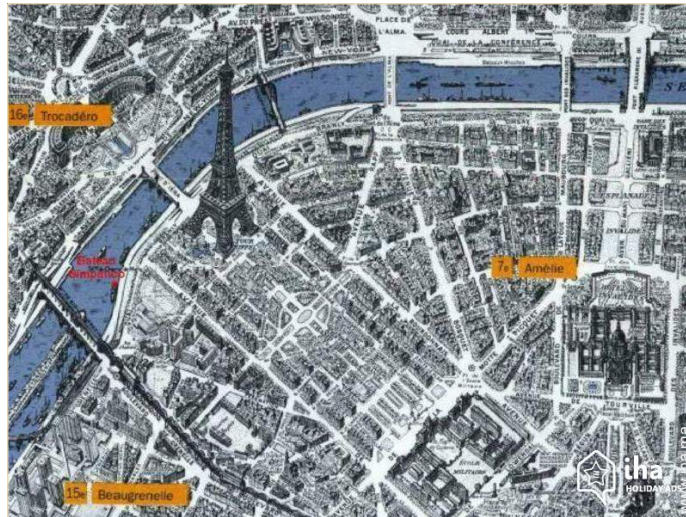

cuisine

salle(s) de douche

à quai

vue sur rivière

vue sur coucher de soleil

Plan d'accès

Localisation & Accès

Coordonnées GPS en degrés, minutes, secondes: Latitude 48°51'34"N - Longitude 2°17'34"E ([Hébergement](#))

Adresse

→ Port de Suffren
75007 Paris 7ème arrondissement

● [Gare ferroviaire Champ de Mars/Tour Eiffel](#)

→ Paris 15ème arrondissement, Paris, Île de France, France
→ Distance : 300m

Contact

Langues parlées

Localisation

Location de vacances de Prestige Paris - Île de France "Bateau Simpatico"

Calendrier des disponibilités - à partir de : février 2018

Feb	J	V	S	D	L	Ma	Me	J	V	S	D	L	Ma	Me	J	V	S	D	L	Ma	Me	J	V	S	D	L	Ma	Me
2018	1	2	3	4	5	6	7	8	9	10	11	12	13	14	15	16	17	18	19	20	21	22	23	24	25	26	27	28