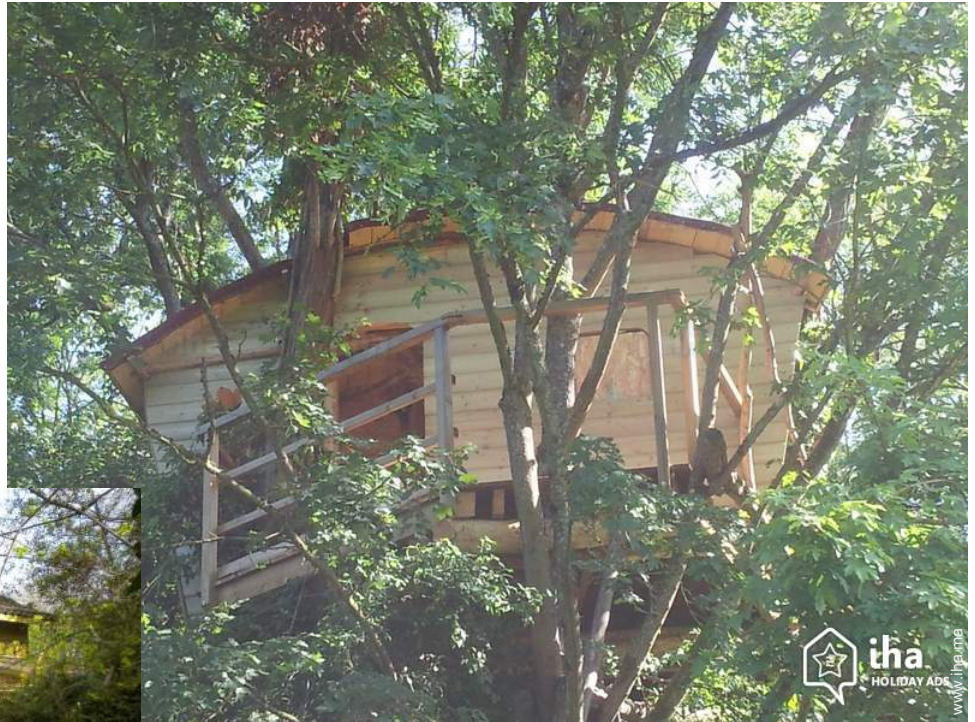

Location de vacances de Charme Brie "Thy-cabane"

Vous recherchez un hébergement insolite, nous vous proposons deux cabanes: une cabane au sol en bois et une cabane dans les arbres.

Chalet de Charme en Bois, individuel (le), de 1 étage, entrée individuelle, dans un(e) Propriété privée

Location de vacances de Charme

Chalet de Charme en Bois, individuel(le), de 1 étage, entrée individuelle, dans un(e) Propriété privée

- **Idéal pour tout public, famille**
- **Vue** : dégagée, campagne, jardin/parc, forêt
- **Cadre** : isolé

Extérieur

- **Superficie du terrain :**
5000m²
- **Installation extérieure :**
Terrasse 16m²
- **Cadre extérieur :**
Parc arboré 5000m², bassin, puits/source
- **Equipements extérieurs :**
Barbecue, table(s) de jardin, 4 chaise(s) de jardin