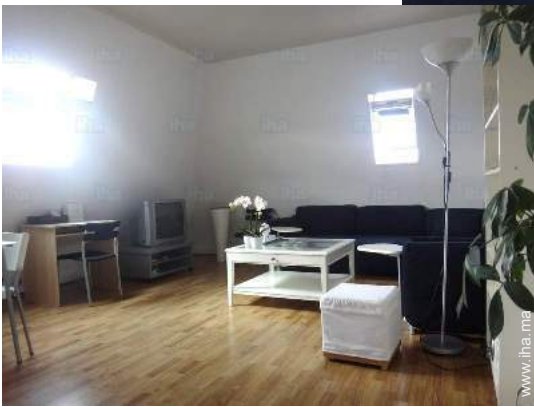

Location de vacances de Charme Paris 16ème arrondissement Appartement de Charme

Appartement de Charme au 6ème étage dans un(e) Immeuble de 6 étages

Cadre : culturel, romantique

Capacité : de 1 à 4 personne(s)

Chambre(s) : 1

Pièce(s) : 3

Paris 16ème arrondissement - Paris (75) - Île de France
France

N° annonce 42161

www.iha.ma