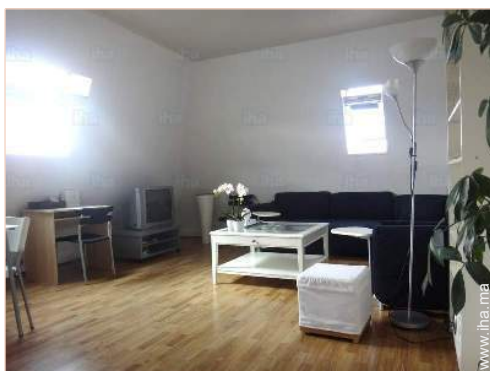

séjour

séjour

cuisine

N° annonce 42161

[www.iha.ma](http://www.iha.ma)

chambre

salle(s) de bain

### Intérieur

- **Capacité d'accueil :**  
de 1 à 4 personne(s) (4 adultes)
- **Superficie habitable :**  
60m<sup>2</sup>
- **Agencement intérieur :**  
3 pièce(s), 1 chambre(s), 1 salle(s) de bain, 1 WC, séjour 40m<sup>2</sup>, cuisine indépendante, coin repas, salon télévision
- **Couchage - lit(s) :**  
1 lit(s) double(s), 1 lit(s) queen-size(s), 2 lit(s) simple(s), 2 canapé-lit(s) 1pers
- **Confort :**  
Ascenseur, T.V., chaine hifi, prise antenne t.v., placard, penderie, sèche-cheveux, ventilateur d'appoint, chauffage électrique, fenêtre de toit, rideaux, interphone, digicode
- **Equipement ménager :**  
Vaisselle/couverts, ustensiles et batterie de cuisine, cafetière, machine à café espresso, bouilloire électrique, grille-pain, plaques de cuisson, micro-ondes, réfrigérateur, lave-linge, aspirateur, fer à repasser, planche à repasser

Album photos - 1

séjour

cuisine

séjour

Album photos - 2

chambre

salle(s) de bain

vue depuis l'appartement