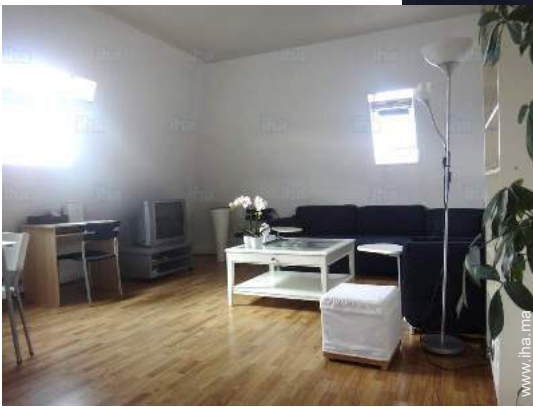

Location de vacances de Charme Paris 16ème arrondissement Appartement de Charme

Appartement de Charme au 6ème étage dans un(e) Immeuble de 6 étages

Cadre : culturel, romantique

Capacité : de 1 à 4 personne(s)

Chambre(s) : 1

Pièce(s) : 3

Paris 16ème arrondissement - Paris (75) - Île de France
France

N° annonce 42161

www.iha.ma