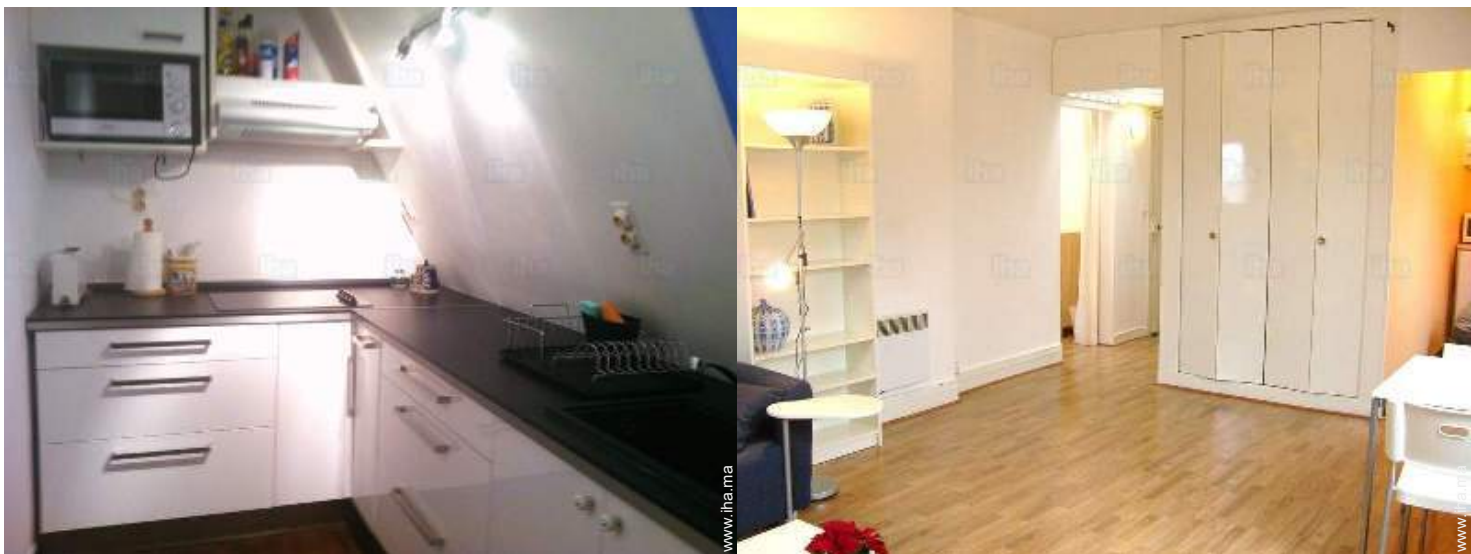

séjour

séjour

cuisine

N° annonce 42161

[www.iha.ma](http://www.iha.ma)

chambre

salle(s) de bain

### Intérieur

- **Capacité d'accueil :**  
de 1 à 4 personne(s) (4 adultes)
- **Superficie habitable :**  
60m<sup>2</sup>
- **Agencement intérieur :**  
3 pièce(s), 1 chambre(s), 1 salle(s) de bain, 1 WC, séjour 40m<sup>2</sup>, cuisine indépendante, coin repas, salon télévision
- **Couchage - lit(s) :**  
1 lit(s) double(s), 1 lit(s) queen-size(s), 2 lit(s) simple(s), 2 canapé-lit(s) 1pers
- **Confort :**  
Ascenseur, T.V., chaine hifi, prise antenne t.v., placard, penderie, sèche-cheveux, ventilateur d'appoint, chauffage électrique, fenêtre de toit, rideaux, interphone, digicode
- **Equipement ménager :**  
Vaisselle/couverts, ustensiles et batterie de cuisine, cafetière, machine à café espresso, bouilloire électrique, grille-pain, plaques de cuisson, micro-ondes, réfrigérateur, lave-linge, aspirateur, fer à repasser, planche à repasser

Album photos - 1

séjour

cuisine

séjour

Album photos - 2

chambre

salle(s) de bain

vue depuis l'appartement