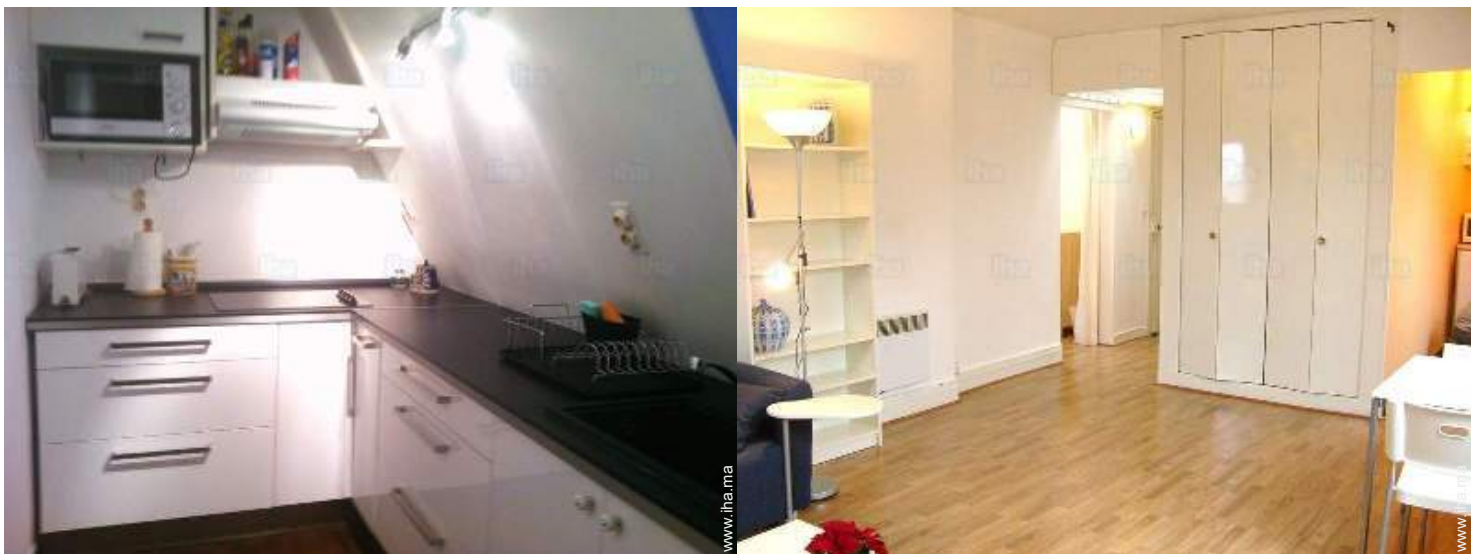

séjour

séjour

cuisine

N° annonce 42161

www.ihama.com

chambre

salle(s) de bain

Intérieur

- **Capacité d'accueil :**
de 1 à 4 personne(s) (4 adultes)
- **Superficie habitable :**
60m²
- **Agencement intérieur :**
3 pièce(s), 1 chambre(s), 1 salle(s) de bain, 1 WC, séjour 40m², cuisine indépendante, coin repas, salon télévision
- **Couchage - lit(s) :**
1 lit(s) double(s), 1 lit(s) queen-size(s), 2 lit(s) simple(s), 2 canapé-lit(s) 1pers
- **Confort :**
Ascenseur, T.V., chaine hifi, prise antenne t.v., placard, penderie, sèche-cheveux, ventilateur d'appoint, chauffage électrique, fenêtre de toit, rideaux, interphone, digicode
- **Equipement ménager :**
Vaisselle/couverts, ustensiles et batterie de cuisine, cafetière, machine à café espresso, bouilloire électrique, grille-pain, plaques de cuisson, micro-ondes, réfrigérateur, lave-linge, aspirateur, fer à repasser, planche à repasser

Album photos - 1

séjour

cuisine

séjour

Album photos - 2

chambre

salle(s) de bain

vue depuis l'appartement