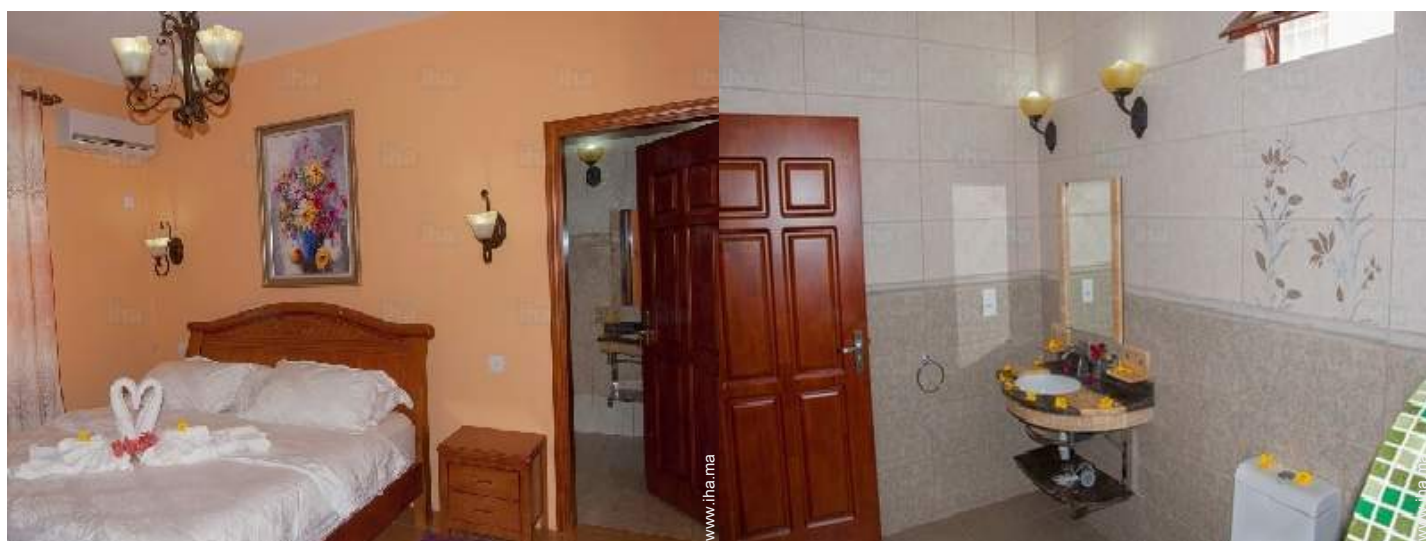

chambre

Intérieur

- **Capacité d'accueil :**
de 1 à 4 personne(s) (4 adultes)
- **Superficie habitable :**
150m²
- **Agencement intérieur :**
5 pièce(s), 2 chambre(s), 2 salle(s) de bain, 2 salle(s) de douche, 2 WC, séjour 25m², coin cuisine, coin repas, salon télévision, buanderie, véranda
- **Couchage - lit(s) :**
2 lit(s) queen-size(s), 1 lit(s) bébé
- **Confort :**
T.V., magnétoscope, lecteur DVD, prise antenne t.v., cable/satellite, accès internet, wifi, armoire, placard, penderie, coffre sécurisé, sèche-cheveux, moustiquaires de lit, partiellement climatisé, double-vitrage, alarme vol
- **Equipement ménager :**
Vaisselle/couverts, ustensiles et batterie de cuisine, cafetière, machine à café électrique, bouilloire électrique, grille-pain, robot ménager, cuisinière à gaz, cuisinière électrique, plaques de cuisson, four, micro-ondes, hotte aspirante, réfrigérateur, lave-linge, fer à repasser, planche à repasser

chambre

chambre

salle(s) de douche

coin cuisine

Location de vacances de Charme
La Gaulette - Maurice
"Blue Pearl Villa"

6

[Réserver](#)

Plan d'accès