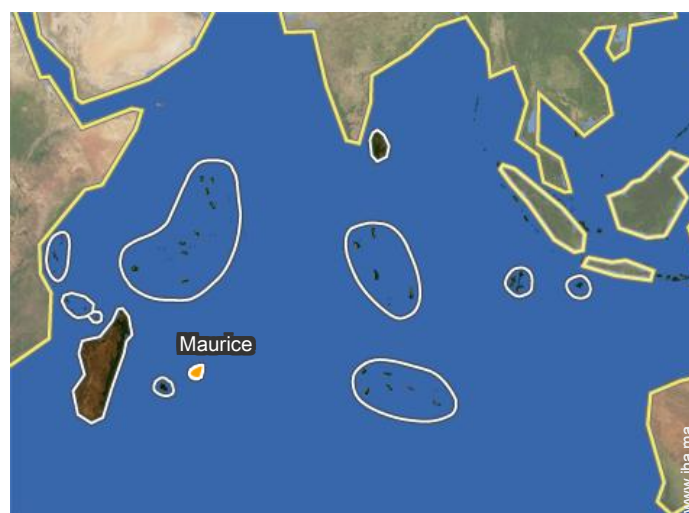

Environnement

- **Site** :
Mer/océan 300m
Plage de sable 3km
Plage de galets 300m
Calanque, crique 300m
Parcours de golf 18 trous 3km
Spot de windsurf 4km
Spot de surf 4km
Base nautique 3km
Massif montagneux 500m
Port de plaisance 7,5km

Localisation & Accès

Coordonnées GPS en degrés, minutes, secondes: Latitude 20°25'49"S - Longitude 57°21'36"E ([Hébergement](#))

Adresse

→ 18, Morcellement Le Petit Morne
91102 La Gaulette

• [Aéroport Sir Seewoosagur Ramgoolam](#)

→ Plaisance, Île Maurice, Maurice
→ Distance : 60km
→ Temps : 1h15'

- Le Morne Brabant : (5km)
- Tamarin : (15km)

Contact

Langues parlées

N° annonce 5071

www.ihama

[>> LOCATIONS DE VACANCES](#)

DE PARTICULIER À PARTICULIER

Localisation

Location de vacances de Charme
Île Maurice - Maurice
"Blue Pearl Villa"

Calendrier des disponibilités - à partir de : janvier 2018

Jan	L	Ma	Me	J	V	S	D	L	Ma	Me	J	V	S	D	L	Ma	Me	J	V	S	D	L	Ma	Me							
2018	1	2	3	4	5	6	7	8	9	10	11	12	13	14	15	16	17	18	19	20	21	22	23	24	25	26	27	28	29	30	31
																	-	-	-	-	-	-	-	-	-	-	-	-	-	-	